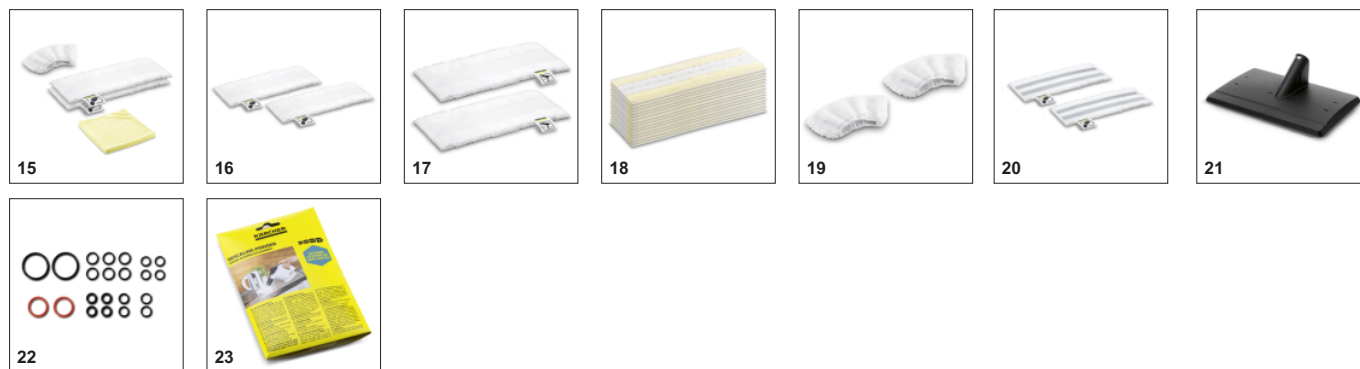

ПРИНАДЛЕЖНОСТИ SC 4 EASYFIX

1.512-450.0

		№ для заказа	Описание	
ПАРООЧИСТИТЕЛЬ / ПАРОПЫЛЕСОС / ГЛАДИЛЬНАЯ СИСТЕМА				
Комплекты текстильных салфеток				
Комплект микроволоконных салфеток для кухни	15	2.863-265.0	Набор микроволоконных салфеток для оптимальной уборки на кухне: 2 салфетки для пола к насадке для пола EasyFix, 1 обтяжка для ручной насадки и 1 салфетка для чистки нержавеющей стали.	☐
Комплект микроволоконных салфеток к насадке для пола EasyFix	16	2.863-259.0	2 износостойкие и хорошо впитывающие влагу микроволоконные салфетки	☐
Комплект микроволоконных салфеток к насадке для пола EasyFix Mini(2шт.)	17	2.863-296.0	Высококачественные микроволоконные салфетки к насадке для пола EasyFix Mini: Салфетку можно заменить без контакта с грязью. Благодаря удобной застежке-липучке, салфетки удобно снимать и надевать на насадку для пола EasyFix Mini.	☐
Одноразовые салфетки SC EasyFix	18	2.863-299.0	1 5 салфеток однократного применения к насадке для пола EasyFix, обеспечивающие быструю и гигиеничную очистку твердых напольных покрытий. Легко фиксируются на насадке при помощи крепления-липучки.	☐
Комплект микроволоконных обтяжек для ручной насадки	19	2.863-270.0	2 обтяжки из высококачественного микроволокна для ручной насадки, обеспечивающие улучшенное отделение и поглощение жировых и прочих загрязнений.	☐
Комплект абразивных салфеток к насадке для пола EasyFix	20	2.863-309.0	Абразивные салфетки для пола EasyFix удаляют даже стойкие пятна с каменных полов, нечувствительных к механическим воздействиям. Застежка-липучка позволяет легко прикреплять салфетку к насадке и снимать ее без контакта с грязью.	☐
Другое				
Насадка для удаления обоев	21	2.863-062.0	Для легкого отделения обоев и остатков клея паром.	☐
Комплект запасных колец круглого сечения	22	2.884-312.0	для замены колец круглого сечения в различных принадлежностях к парочистителям (в предохранительном затворе, точечном сопле, удлинителе, паровом шланге и разъеме угога).	☐
АНТИНАКИПИН				
RM 511 6x17g Descaling powder EU	23	6.296-193.0	Эффективно удаляет накипь, образующуюся в парочистителях и других бытовых электроприборах (чайниках, кофеварках и т. д.), обеспечивая продление срока их службы и уменьшение расхода электроэнергии.	☐

☒ Входит в комплект поставки
☐ Доступные аксессуары.
☐ Чистящее средство.